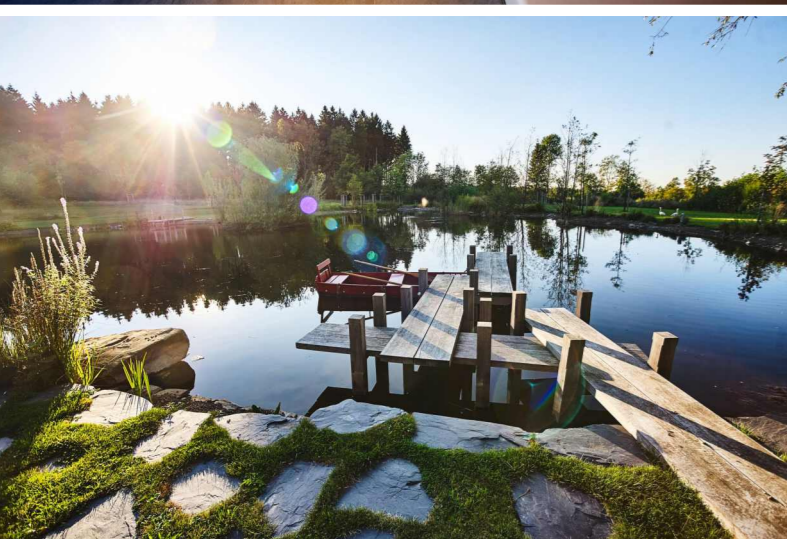

Nos activités sont multiples et c'est notre force. Dans le cadre de tous nos chantiers, nous dessinons et réalisons tout en interne de A à Z : les plans, le terrassement, les terrasses, les escaliers, les pelouses et plantations ou encore les clôtures, systèmes d'arrosage automatique, les égouttages, les portails, les carport, l'éclairage et depuis quelques années les piscines. Grâce à la nouvelle technique du 3D nous présentons le projet tel qu'il sera une fois réalisé.

ESPACES VERTS

Un beau jardin pour se ressourcer, se détendre et profiter de la nature.

Créer et entretenir un jardin, c'est travailler au rythme des saisons. Notre équipe d'horticulteurs, jardiniers et architectes paysagistes est au service de vos projets d'entretien ou d'aménagement d'espaces verts privés ou professionnels. C'est en hiver, lorsque la sève est descendue, que nos équipes horticoles connaissent leur pic d'activité !